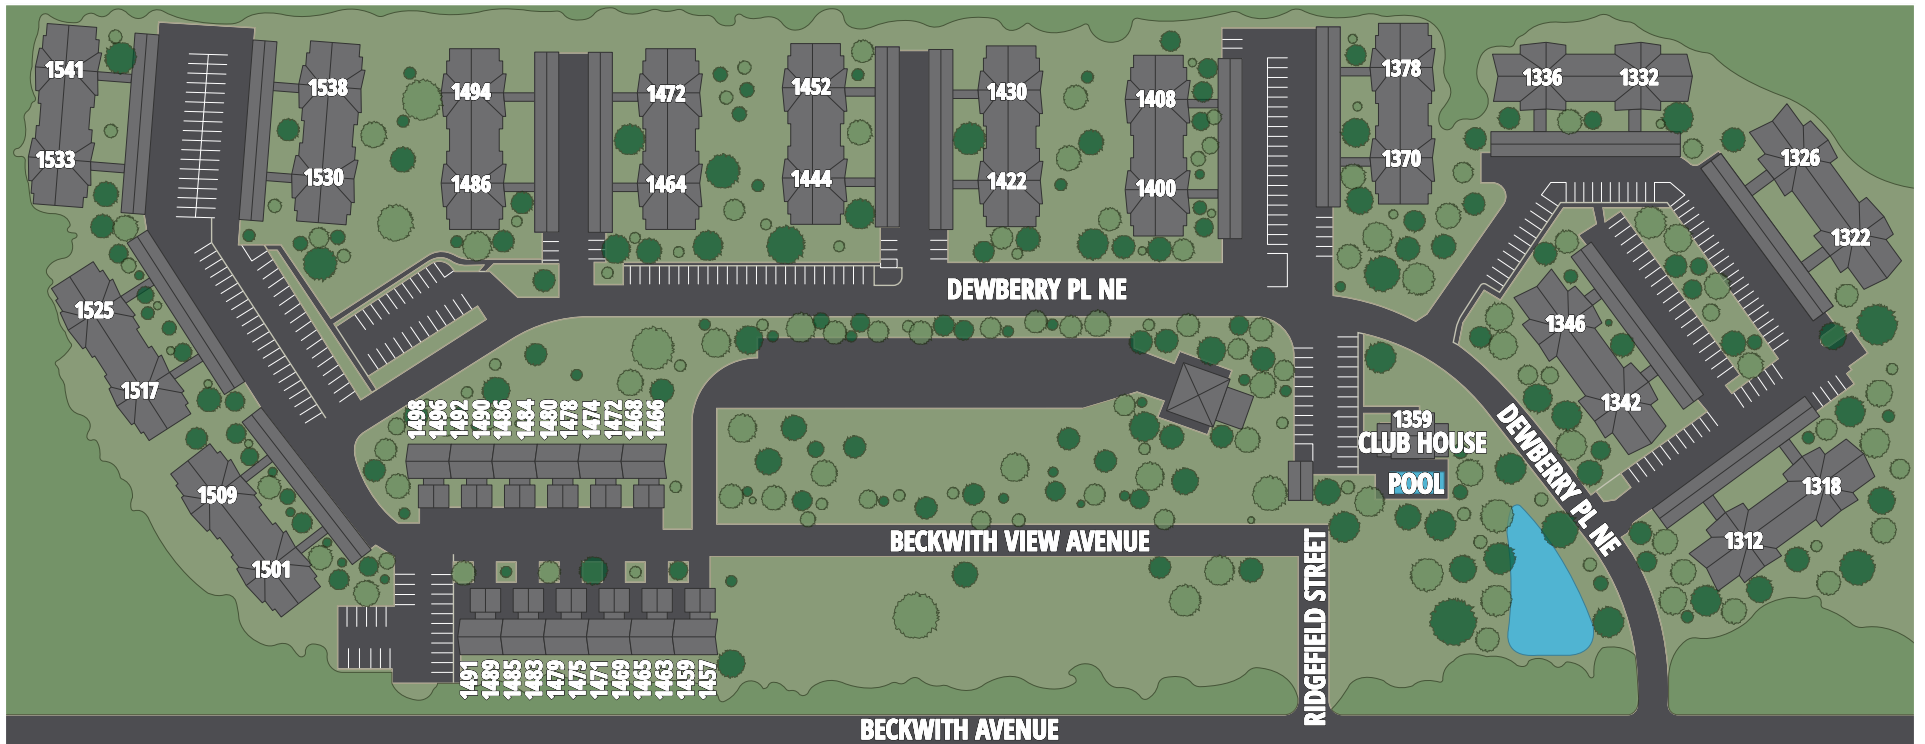

BECKWITH PLACE

1359 Dewberry Pl NE, Grand Rapids, MI 49505
(616) 456-8600 | LiveAtBeckwithPlace.com