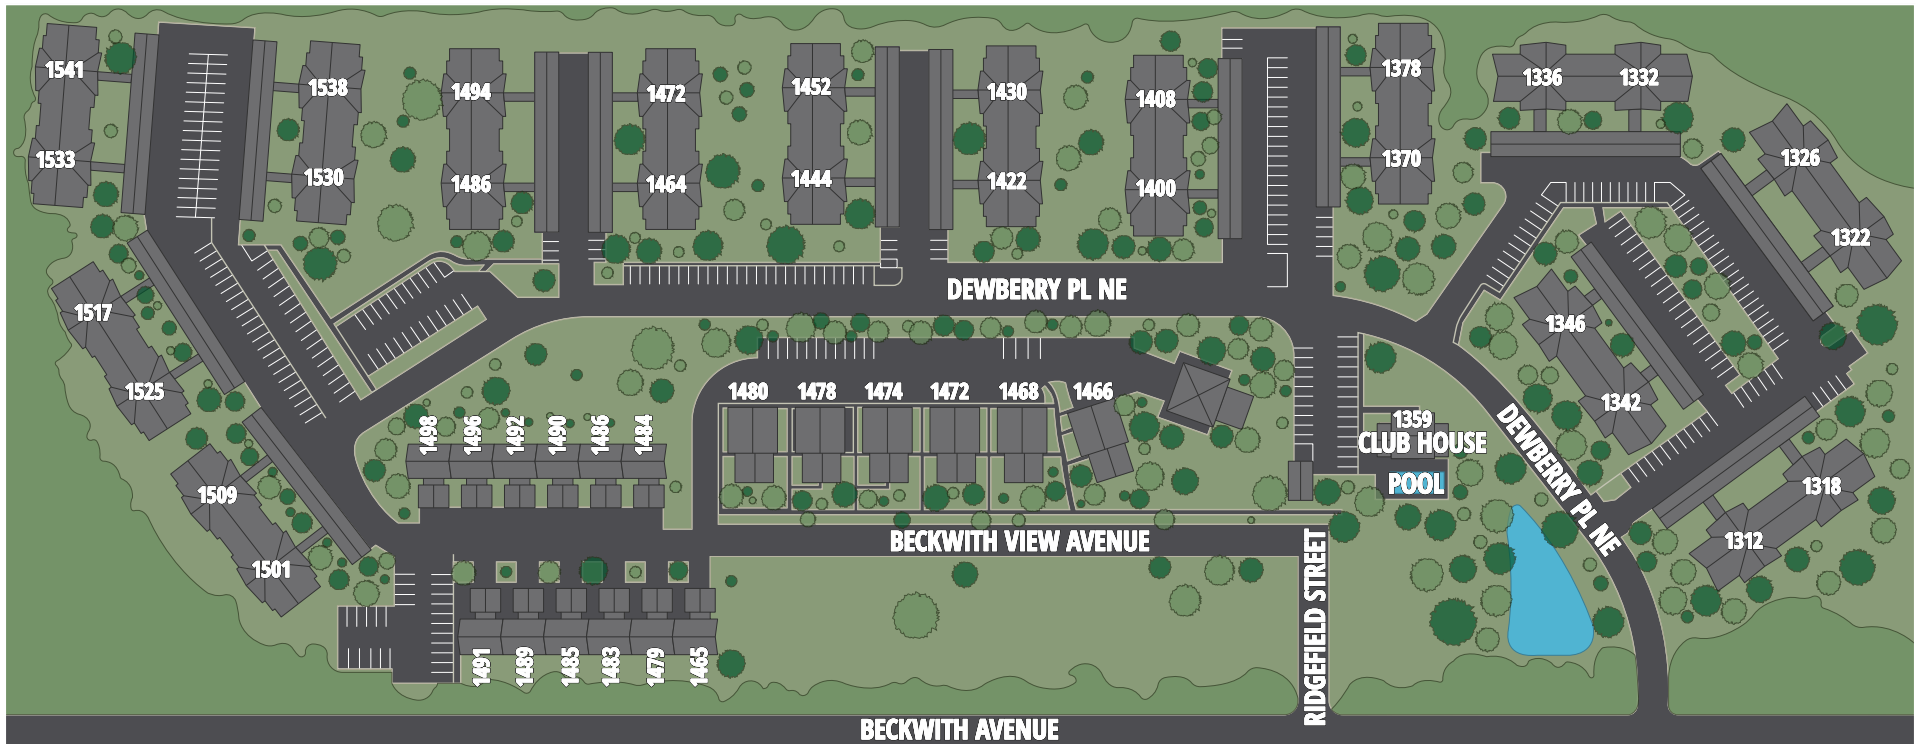

# BECKWITH PLACE

1359 Dewberry Pl NE, Grand Rapids, MI 49505  
(616) 456-8600 | [LiveAtBeckwithPlace.com](http://LiveAtBeckwithPlace.com)